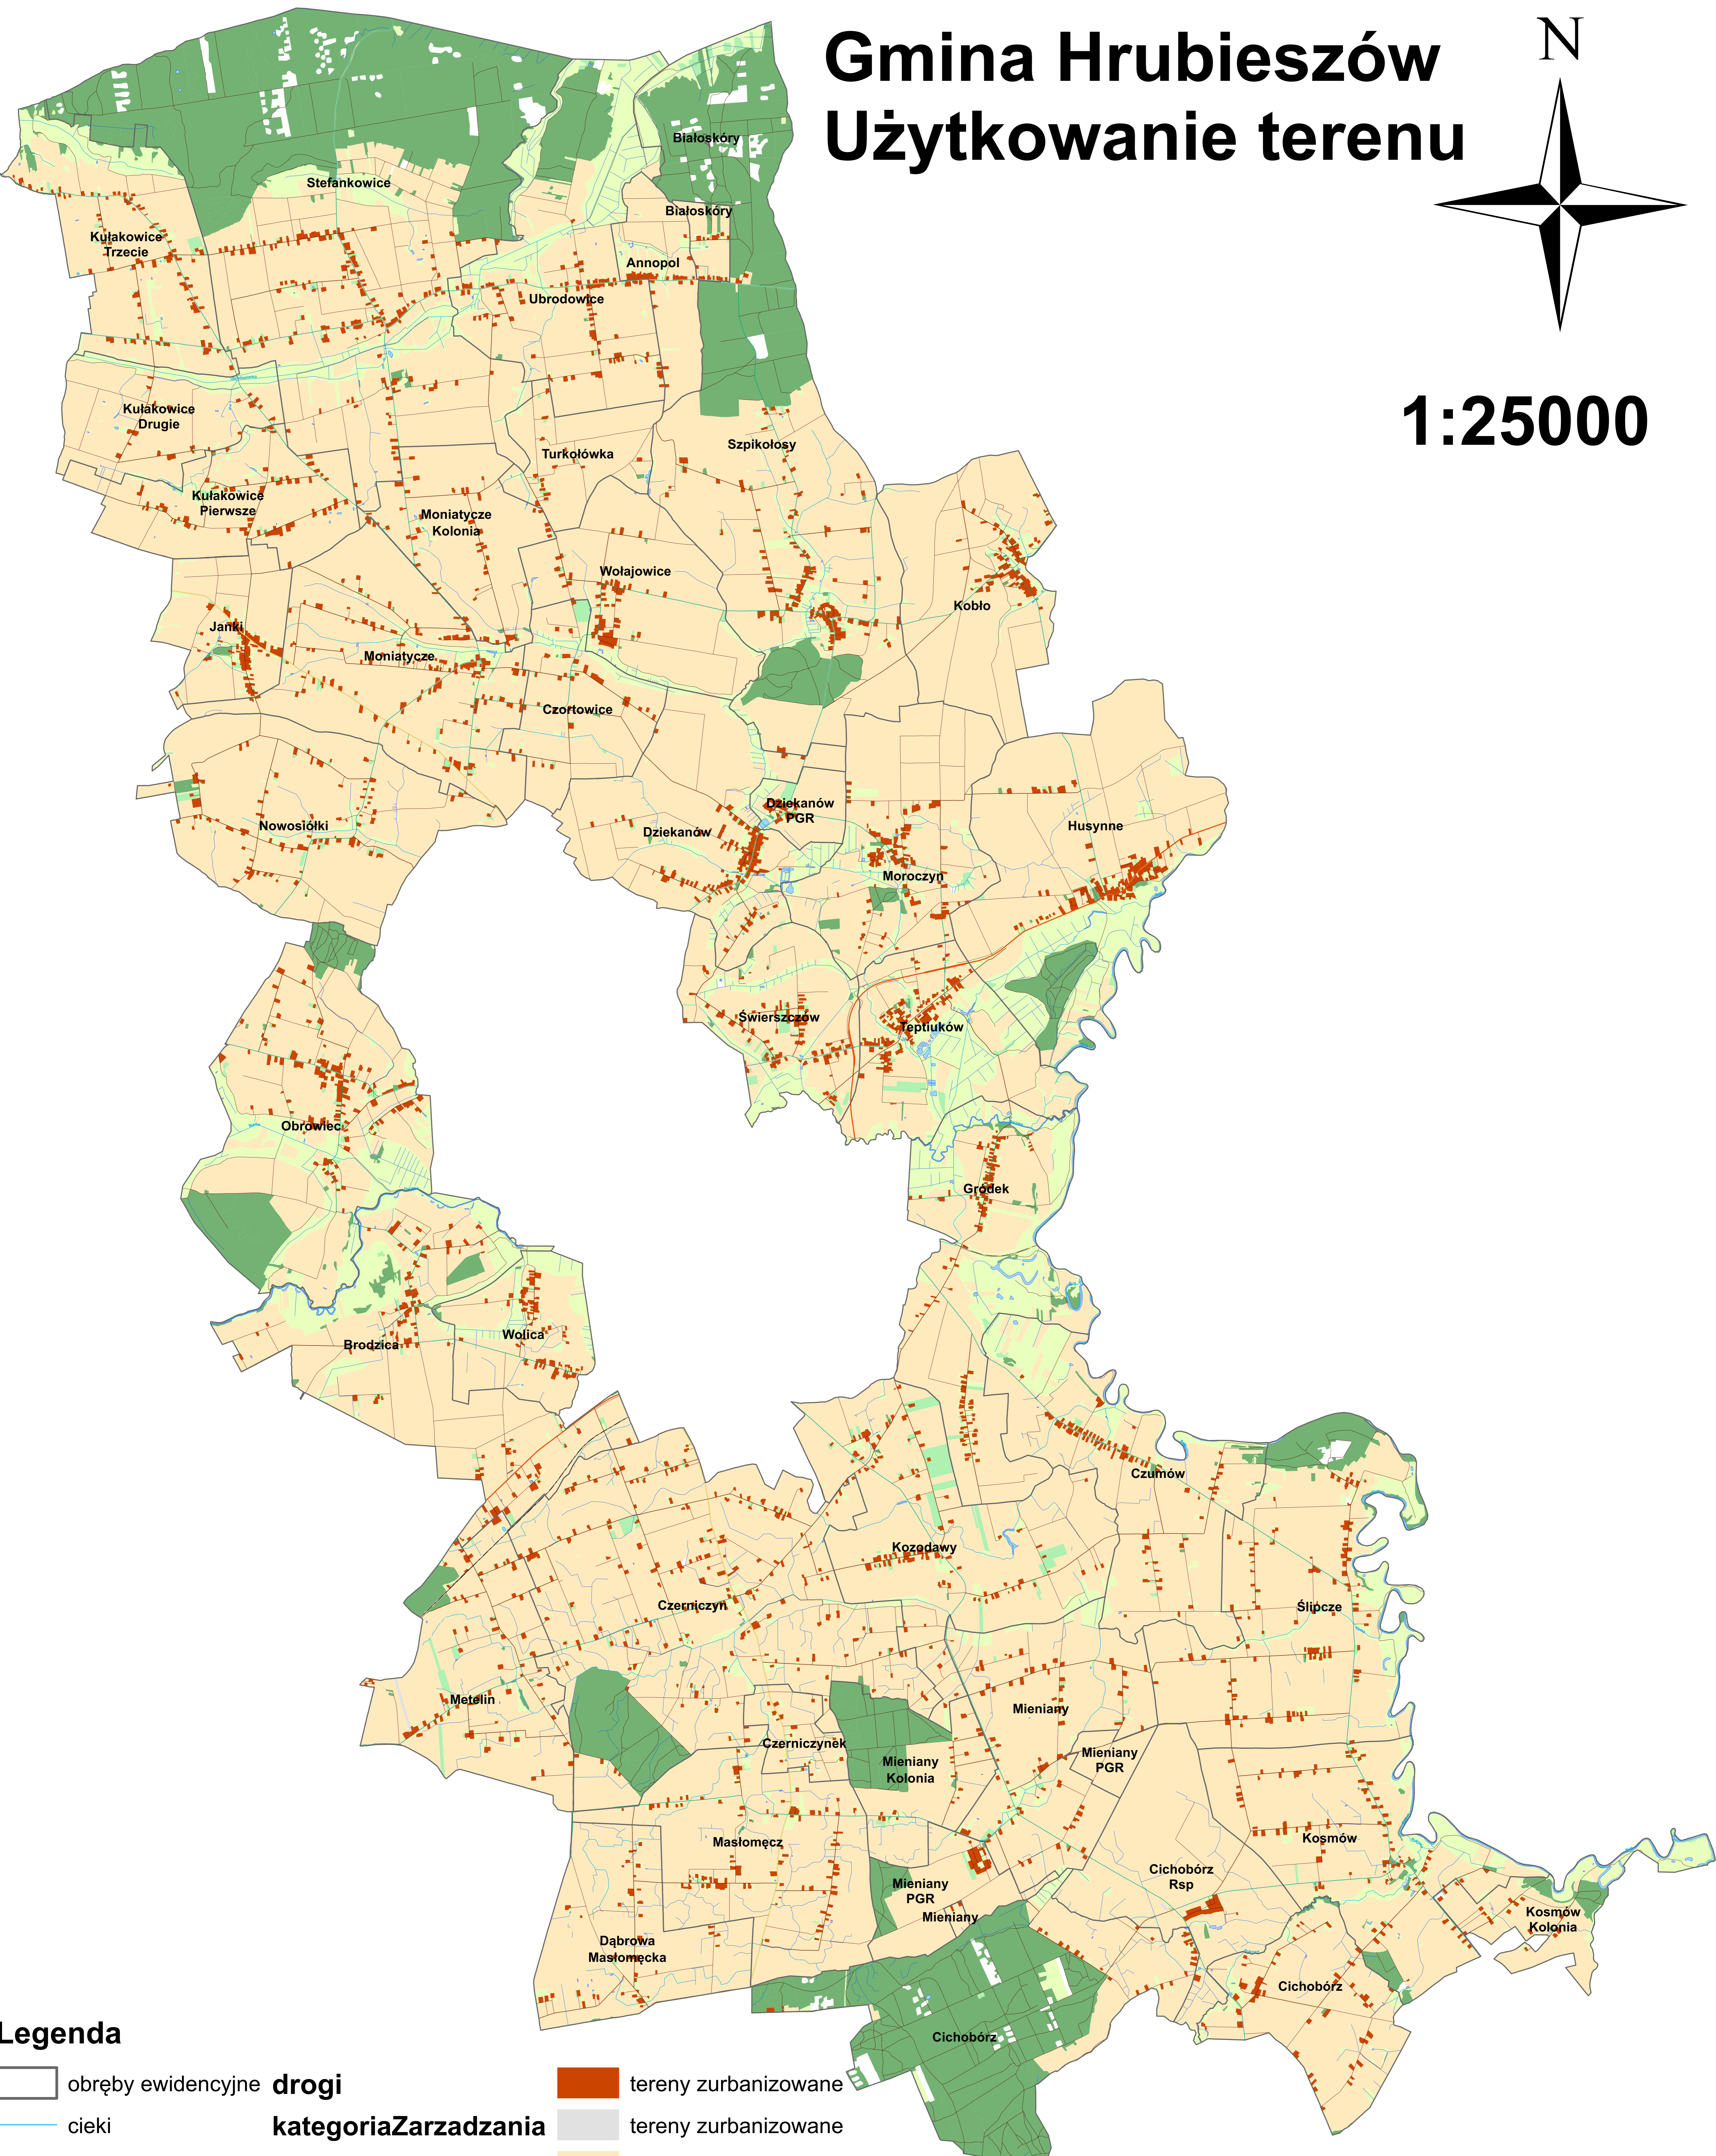

Gmina Hrubieszów

Użytkowanie terenu

1:25000

Legenda

- | | | |
|--------------------|------------------------------|----------------------|
| obręby ewidencyjne | drogi | tereny zurbanizowane |
| cieki | kategoria Zarządzania | tereny zurbanizowane |
| rowy melioracyjne | krajowa | tereny rolne |
| | wojewódzka | łąki i pastwiska |
| | powiatowa | użytki trwałe |
| | gminna | wody |
| | wewnętrzna | lasy i zadrzewienia |
| | kolej | |