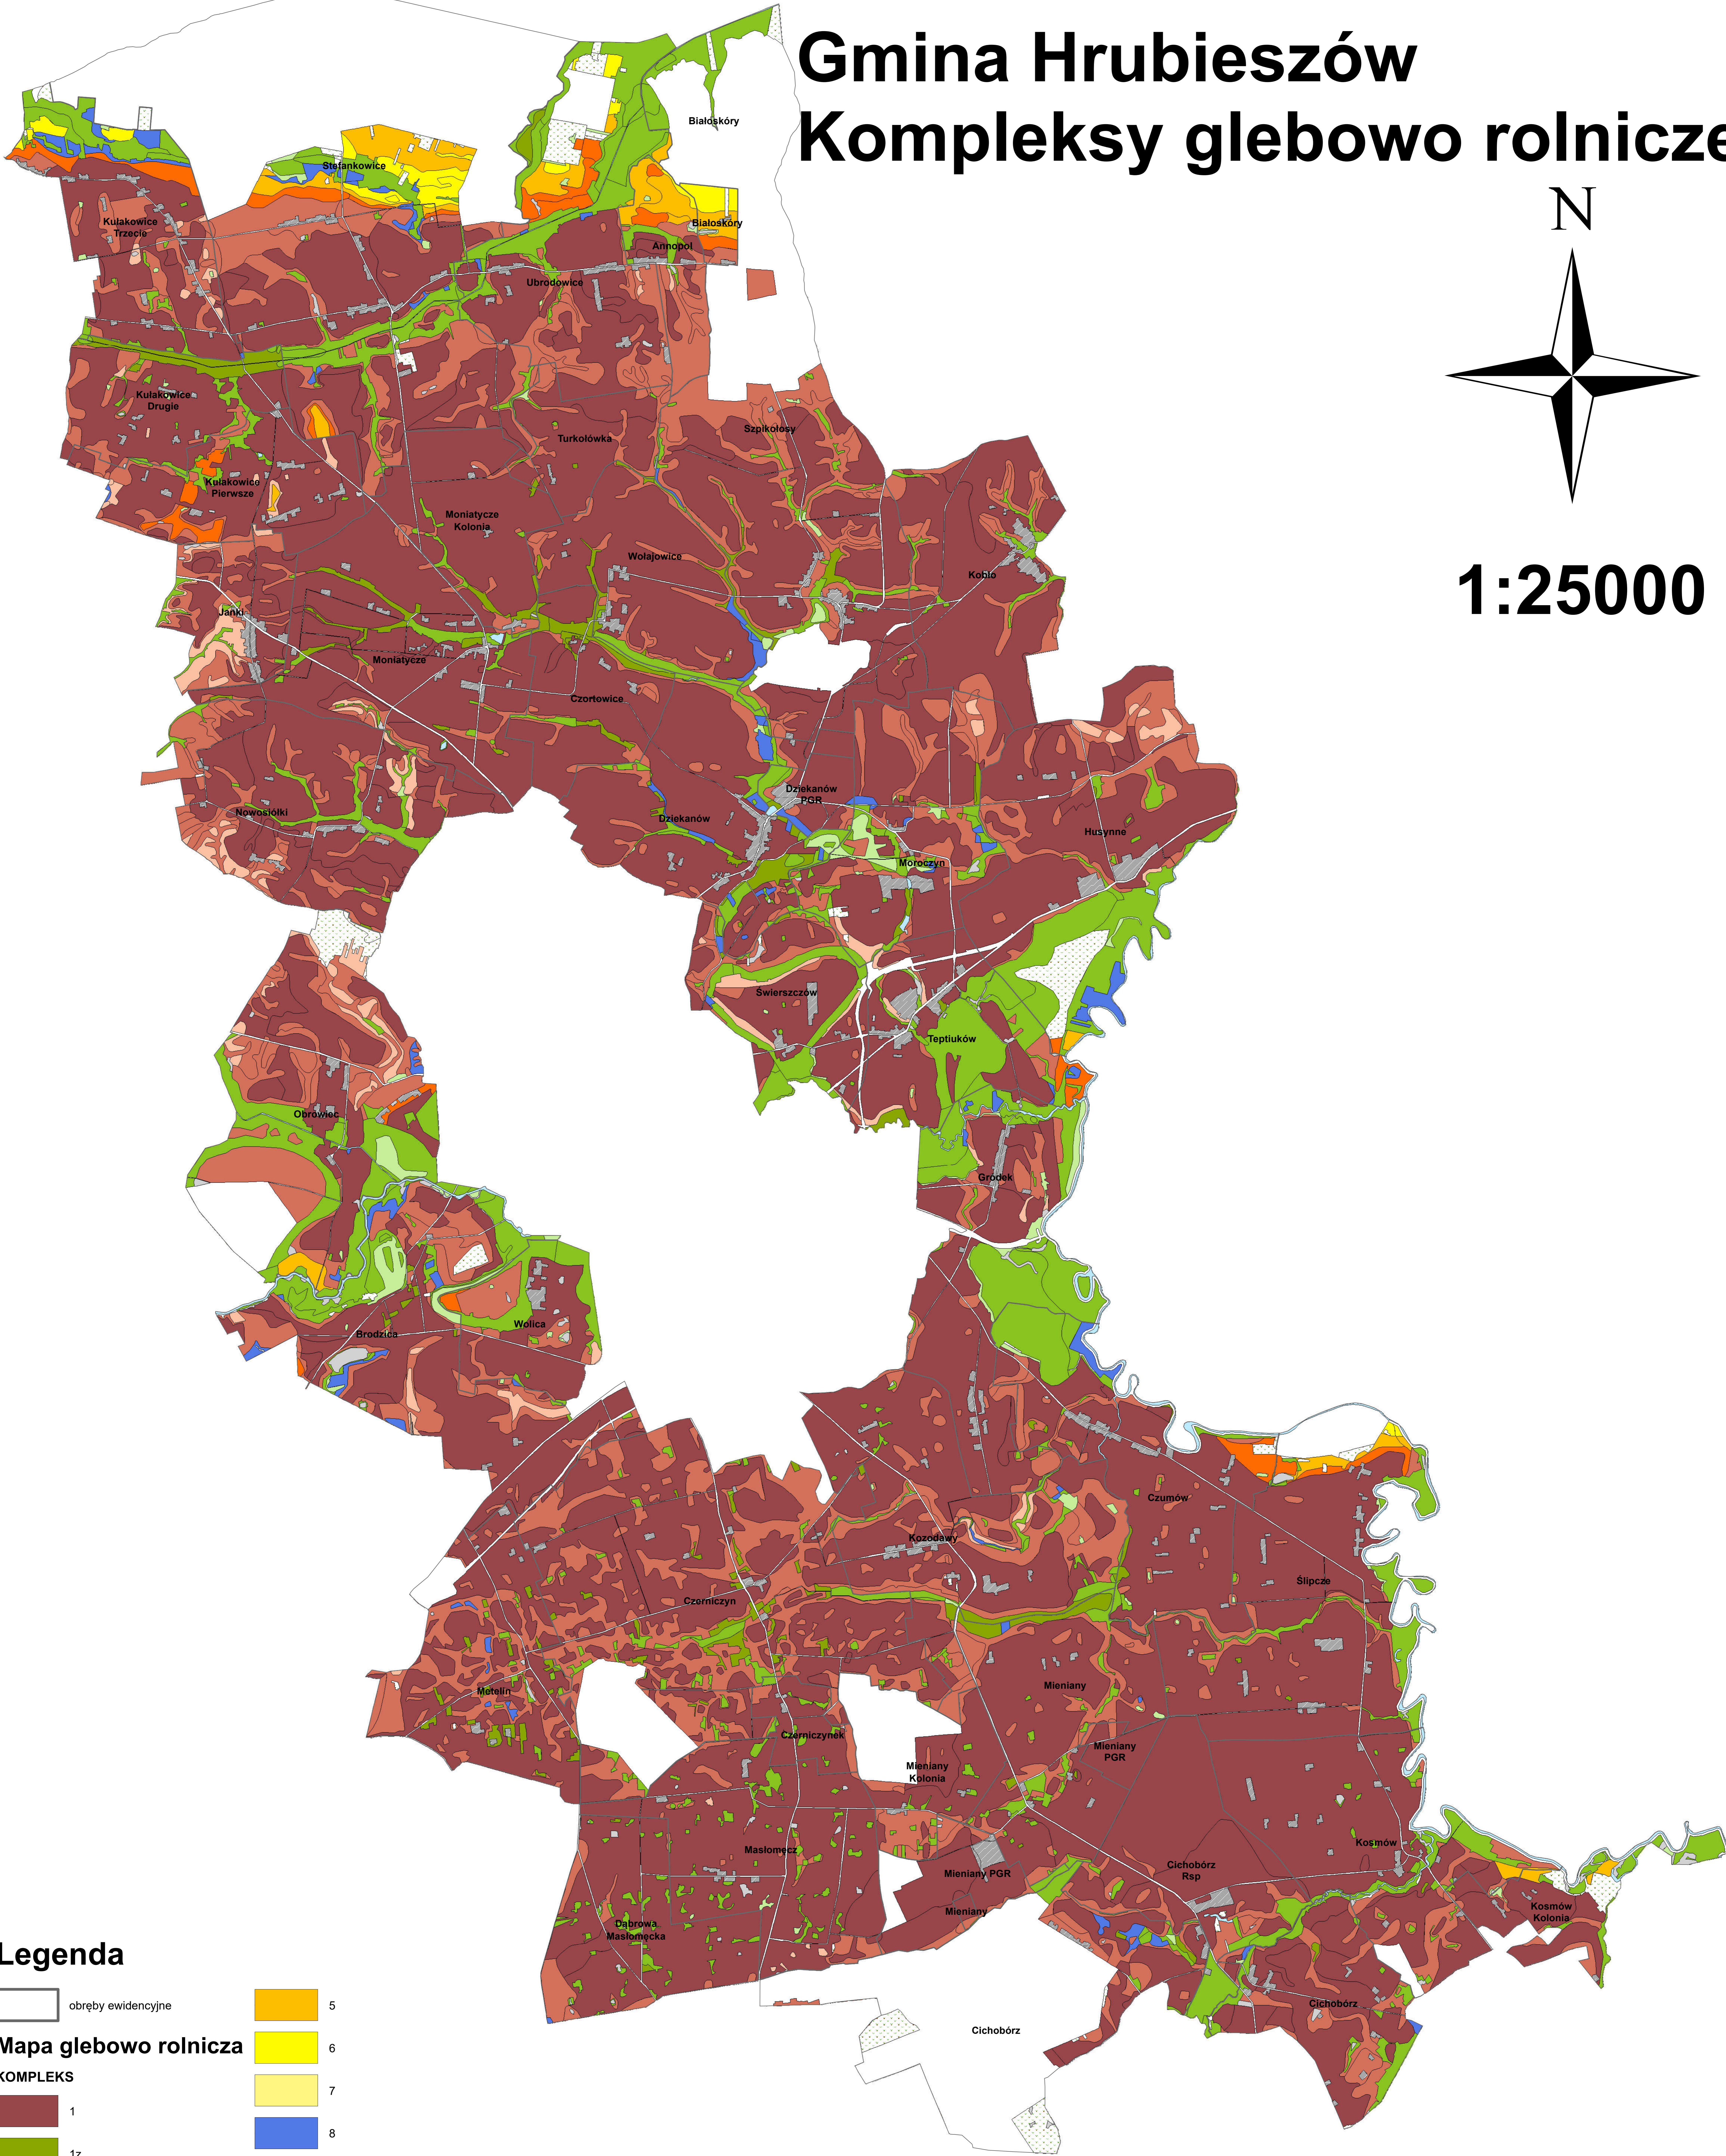

# Gmina Hrubieszów

## Kompleksy glebowo rolnicze

1:25000

### Legenda

	obrzeży ewidencyjne
	1
	1z
	2
	2z
	3
	3z
	4
	5
	6
	7
	8
	9
	Ls
	N
	RN
	Tz
	W