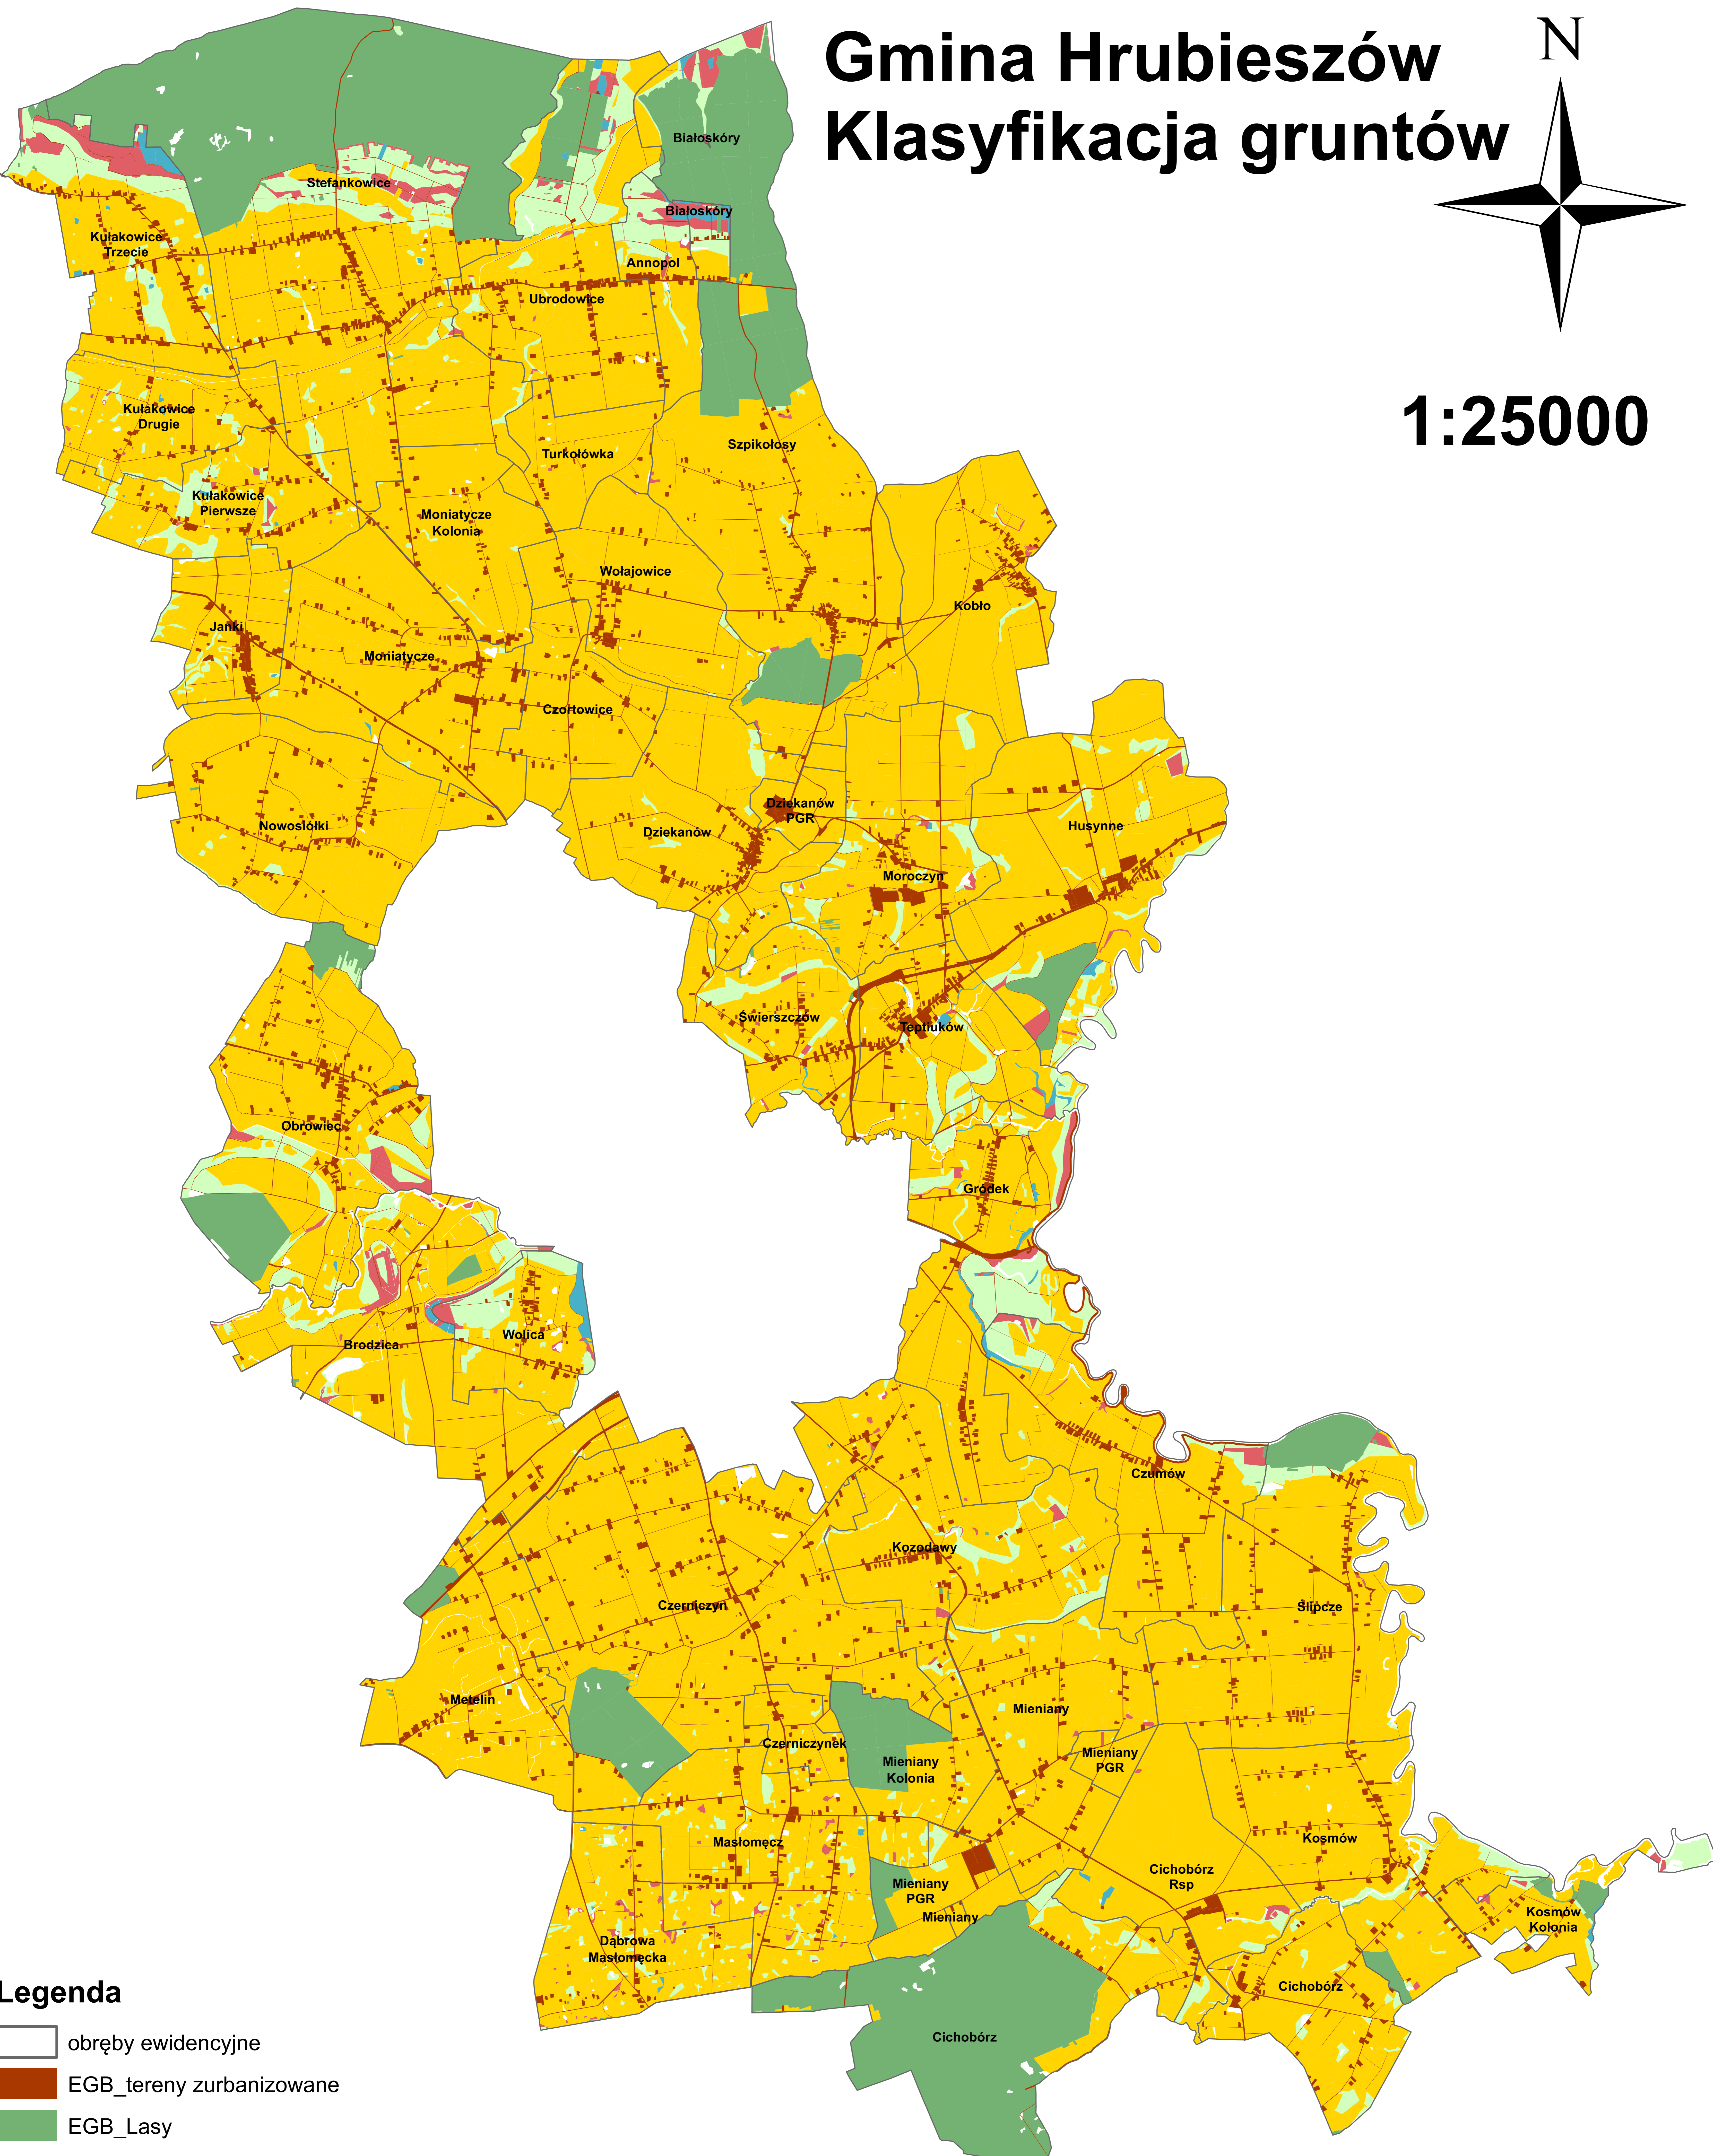

# Gmina Hrubieszów

## Klasyfikacja gruntów

1:25000

### Legenda

-  obręby ewidencyjne
-  EGB\_tereny zurbanizowane
-  EGB\_Lasy
- klasyfikacja gruntów**
-  I; II; III; IIIa; IIIb; IIb
-  IV; IVa; IVb
-  V
-  VI
-  pozostałe